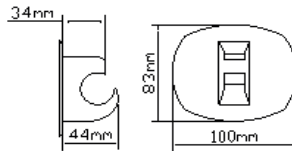

Evezőrögzítő

997SO-SB250-400

P/N 8

Evezőrögzítő, szürke